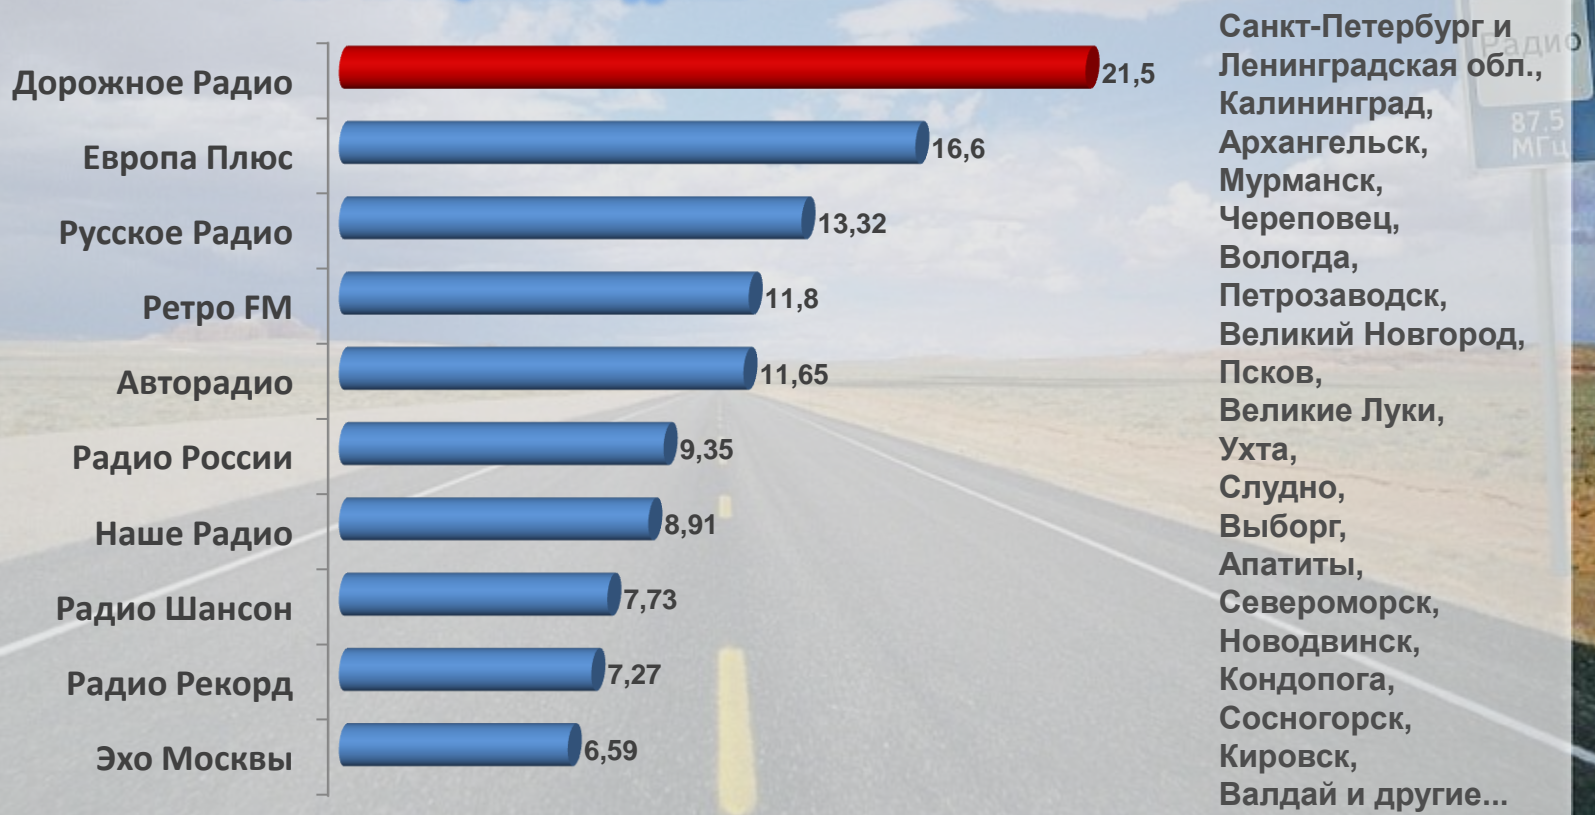

## БЕЛГОРОД

### TOP-10 по ежедневной аудитории

	Reach Dly	Reach % Dly
All radio	209,21	65
<b>1 Дорожное Радио</b>	84,34	26,3
2 Авторадио	78,69	24,5
3 Радио ENERGY	63,9	19,9
4 Русское Радио	59,4	18,5
5 Европа Плюс	55,56	17,3
6 Юмор FM	49,41	15,4
7 Hit fm	49,09	15,3
8 Радио России	32,1	10,0
9 Радио 7	25,48	7,9
10 Маяк	22,7	7,1

## СЕВЕРО-ЗАПАДНЫЙ федеральный округ

ТОР-10 в Целевой группе: **Население 12+ (Reach %)**