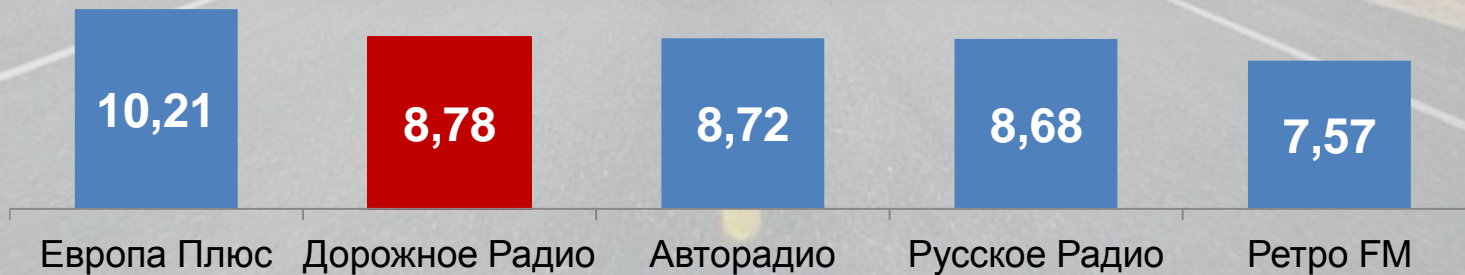

Дорожное радио - **2 позиция** в рейтинге по ежедневной аудитории в РОССИИ!

Почти **9 миллионов** слушателей ежедневно!