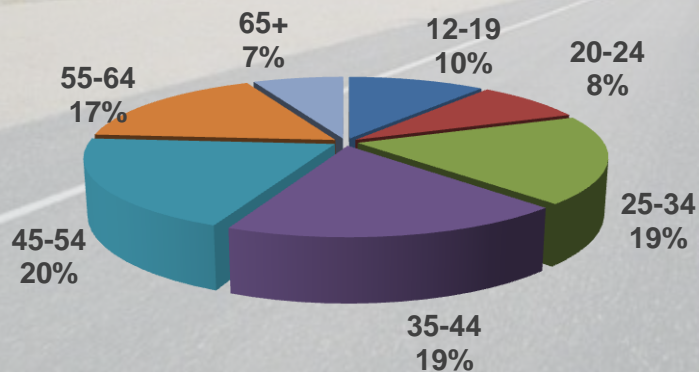

**Более 50% наших клиентов выбирают для продвижения Дорожное Радио, как постоянный рекламный канал!**

**МЫ СОЗДАЕМ ВОЗМОЖНОСТИ, КОГДА ВЫИГРЫВАЕТ КАЖДЫЙ!**

**Слушатели Дорожного Радио  
это семейные люди  
в возрасте 25-54 года**

## пол

женщины  
52%

мужчины  
48%

## возраст