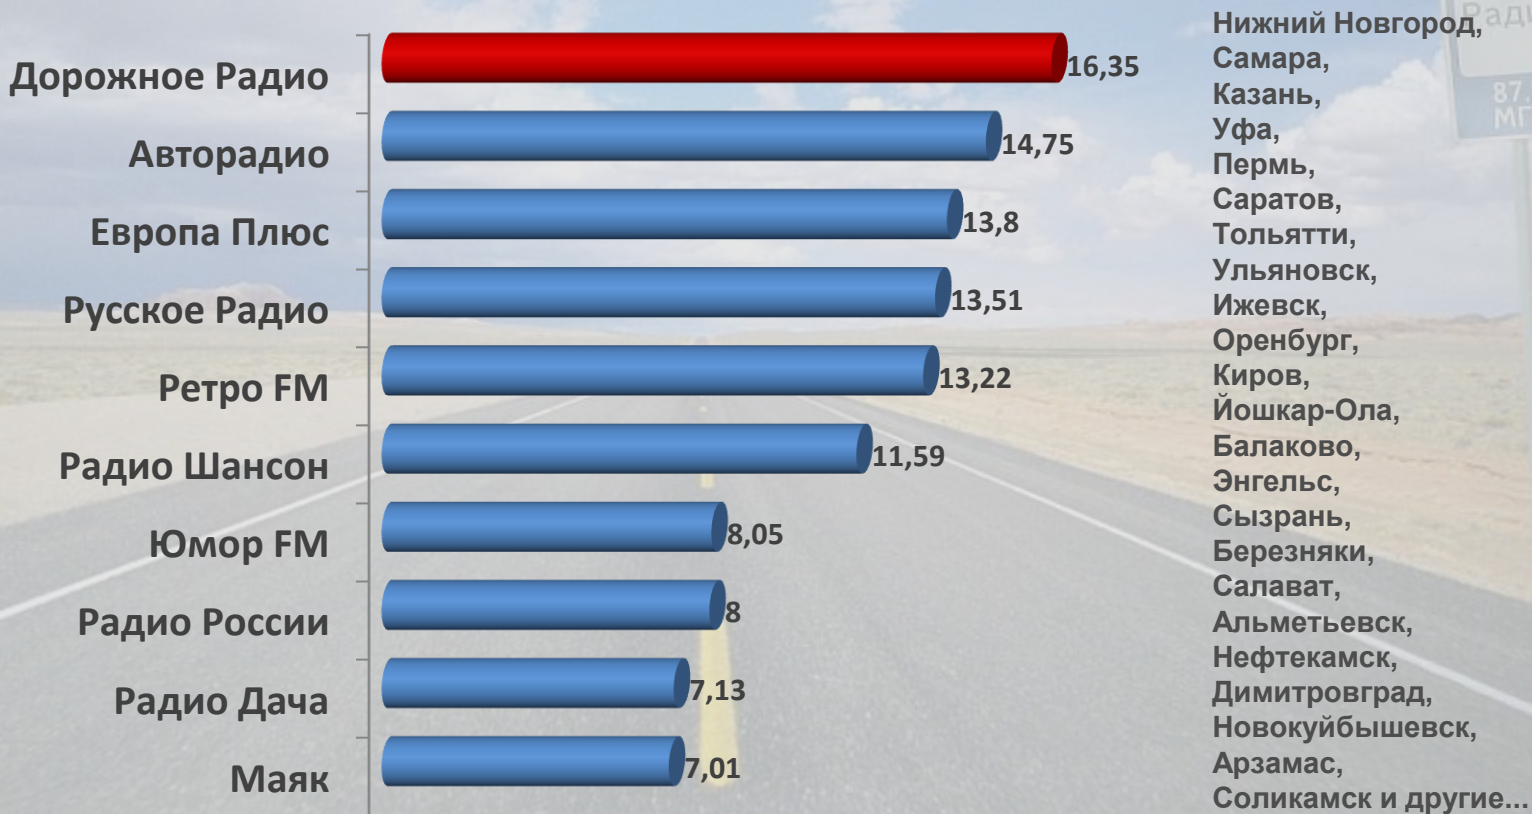

Дорожное Радио - №1 в ПЕТЕРБУРГЕ

Каждый ВТОРОЙ
петербуржец слушает
Дорожное Радио!

ТОР-15 по еженедельной аудитории

		Reach Wly	Reach % Wly
	Все станции	4 062,12 91	
1	Дорожное Радио	2 152,62	48,14
2	Европа Плюс	1 485,97	33,23
3	Ретро FM	1 342,08	30,02
4	Авторадио	1 275,60	28,53
5	Русское Радио	1 118,21	25,01
6	Радио Шансон	1 049,62	23,48
7	Эльдорадио	1 028,58	23
8	Радио Рекорд	939,87	21,02
9	Юмор FM	927,81	20,75
10	Love Radio	899,79	20,12
11	Радио Дача	856,41	19,15
12	Маяк	844,98	18,9
13	Наше Радио	798,77	17,86
14	Эхо Москвы / Эхо Петербурга	779,11	17,43
15	Питер FM	734,7	16,43

ПРИВОЛЖСКИЙ федеральный округ

ТОР-10 в Целевой группе: **Население 25+ (Daily Reach%)**