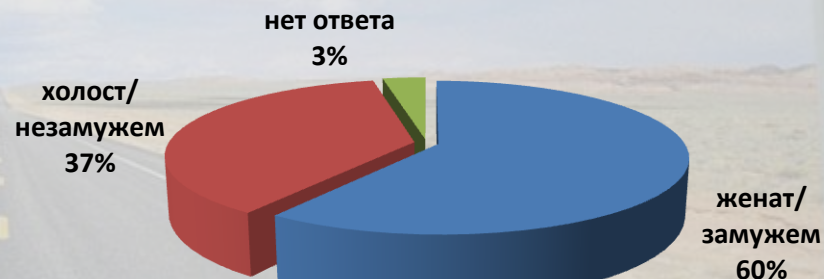

семейное положение